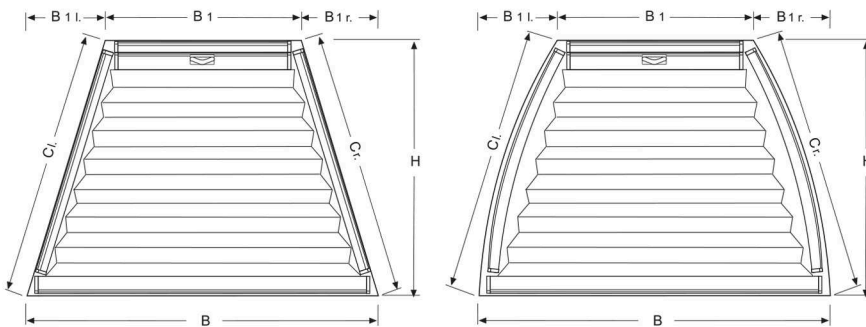

Montagemöglichkeit:
Senkrecht

VS 6 Sechseck

VS 6 SD Sechseck

VS 6 L
VS 6SD L

Symmetrisch und asymmetrisch, bei gleicher Höhe H2

Schienen
aus Aluminium,
silber eloxiert,
weiß lackiert,
schwarzbraun lackiert,
messing eloxiert,
creme lackiert.

Montagemöglichkeit:
Senkrecht

VS 6 Sechseck

VS 6 SD Sechseck

VS 7 Trapez
VS 7L

Symmetrisch und asymmetrisch

Schienen
aus Aluminium,
silber eloxiert,
weiß lackiert,
schwarzbraun lackiert,
messing eloxiert,
creme lackiert.

Montagemöglichkeit:
Senkrecht

VS 7 Trapez
VS 7L