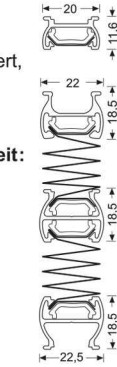

VS 6 Sechseck, VS 6 SD Sechseck, VS 6 L, VS 6 SD L, VS 7 Trapez, VS 7 L

VS 6 Sechseck
VS 6SD Sechseck

Symmetrisch und asymmetrisch, bei gleicher Höhe H2

Schienen
aus Aluminium,
silber eloxiert,
weiß lackiert,
schwarzbraun lackiert,
messing eloxiert,
creme lackiert.

Montagemöglichkeit:
Senkrecht

VS 6 Sechseck

VS 6 SD Sechseck

VS 6 L
VS 6SD L

Symmetrisch und asymmetrisch, bei gleicher Höhe H2

Schienen
aus Aluminium,
silber eloxiert,
weiß lackiert,
schwarzbraun lackiert,
messing eloxiert,
creme lackiert.

Montagemöglichkeit:
Senkrecht

VS 6 Sechseck

VS 6 SD Sechseck

VS 7 Trapez
VS 7L

Symmetrisch und asymmetrisch

Schienen
aus Aluminium,
silber eloxiert,
weiß lackiert,
schwarzbraun lackiert,
messing eloxiert,
creme lackiert.

Montagemöglichkeit:
Senkrecht

VS 7 Trapez
VS 7L