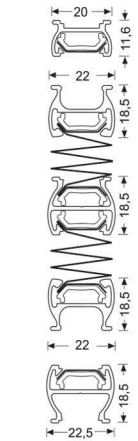

VS 6 Sechseck, VS 6 SD Sechseck, VS 6 L, VS 6 SD L, VS 7 Trapez, VS 7 L

VS 6 Sechseck
VS 6SD Sechseck

Symmetrisch und asymmetrisch, bei gleicher Höhe H2

Schienen
aus Aluminium,
silber eloxiert,
weiß lackiert,
schwarzbraun lackiert,
messing eloxiert,
creme lackiert.

Montagemöglichkeit:
Senkrecht

VS 6 Sechseck

VS 6 SD Sechseck

VS 6 L
VS 6SD L

Symmetrisch und asymmetrisch, bei gleicher Höhe H2

Schienen
aus Aluminium,
silber eloxiert,
weiß lackiert,
schwarzbraun lackiert,
messing eloxiert,
creme lackiert.

Montagemöglichkeit:
Senkrecht

VS 6 Sechseck

VS 6 SD Sechseck

VS 7 Trapez
VS 7L

Symmetrisch und asymmetrisch

Schienen
aus Aluminium,
silber eloxiert,
weiß lackiert,
schwarzbraun lackiert,
messing eloxiert,
creme lackiert.

Montagemöglichkeit:
Senkrecht

VS 7 Trapez
VS 7L