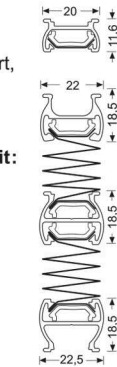

VS 6 Sechseck, VS 6 SD Sechseck, VS 6 L, VS 6 SD L, VS 7 Trapez, VS 7 L

VS 6 Sechseck
VS 6SD Sechseck

Symmetrisch und asymmetrisch, bei gleicher Höhe H2

Schienen
aus Aluminium,
silber eloxiert,
weiß lackiert,
schwarzbraun lackiert,
messing eloxiert,
creme lackiert.

Montagemöglichkeit:
Senkrecht

VS 6 Sechseck

VS 6 SD Sechseck

VS 6 L
VS 6SD L

Symmetrisch und asymmetrisch, bei gleicher Höhe H2

Schienen
aus Aluminium,
silber eloxiert,
weiß lackiert,
schwarzbraun lackiert,
messing eloxiert,
creme lackiert.

Montagemöglichkeit:
Senkrecht

VS 6 Sechseck

VS 6 SD Sechseck

VS 7 Trapez
VS 7L

Symmetrisch und asymmetrisch

Schienen
aus Aluminium,
silber eloxiert,
weiß lackiert,
schwarzbraun lackiert,
messing eloxiert,
creme lackiert.

Montagemöglichkeit:
Senkrecht

VS 7 Trapez
VS 7L