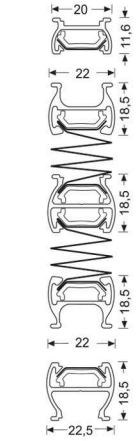

VS 6 Sechseck, VS 6 SD Sechseck, VS 6 L, VS 6 SD L, VS 7 Trapez, VS 7 L

VS 6 Sechseck
VS 6SD Sechseck

Symmetrisch und asymmetrisch, bei gleicher Höhe H2

Schienen
aus Aluminium,
silber eloxiert,
weiß lackiert,
schwarzbraun lackiert,
messing eloxiert,
creme lackiert.

Montagemöglichkeit:
Senkrecht

VS 6 Sechseck

VS 6 SD Sechseck

VS 6 L
VS 6SD L

Symmetrisch und asymmetrisch, bei gleicher Höhe H2

Schienen
aus Aluminium,
silber eloxiert,
weiß lackiert,
schwarzbraun lackiert,
messing eloxiert,
creme lackiert.

Montagemöglichkeit:
Senkrecht

VS 6 Sechseck

VS 6 SD Sechseck

VS 7 Trapez
VS 7L

Symmetrisch und asymmetrisch

Schienen
aus Aluminium,
silber eloxiert,
weiß lackiert,
schwarzbraun lackiert,
messing eloxiert,
creme lackiert.

Montagemöglichkeit:
Senkrecht

VS 7 Trapez
VS 7L