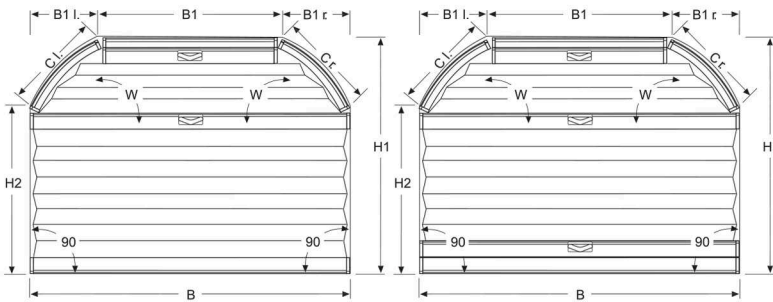

Montagemöglichkeit:
Senkrecht

VS 6 Sechseck

VS 6 SD Sechseck

VS 6 L
VS 6SD L

Symmetrisch und asymmetrisch, bei gleicher Höhe H2

Schienen
aus Aluminium,
silber eloxiert,
weiß lackiert,
schwarzbraun lackiert,
messing eloxiert,
creme lackiert.

Montagemöglichkeit:
Senkrecht

VS 6 Sechseck

VS 6 SD Sechseck

VS 7 Trapez
VS 7L

Symmetrisch und asymmetrisch

Schienen
aus Aluminium,
silber eloxiert,
weiß lackiert,
schwarzbraun lackiert,
messing eloxiert,
creme lackiert.