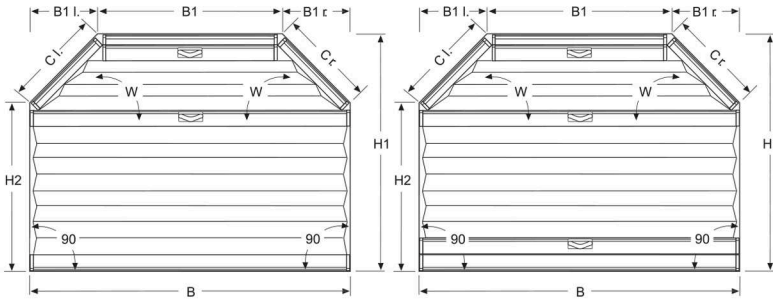

VS 6 Sechseck, VS 6 SD Sechseck, VS 6 L, VS 6 SD L, VS 7 Trapez, VS 7 L

VS 6 Sechseck
VS 6SD Sechseck

Symmetrisch und asymmetrisch, bei gleicher Höhe H2

Schienen
aus Aluminium,
silber eloxiert,
weiß lackiert,
schwarzbraun lackiert,
messing eloxiert,
creme lackiert.

Montagemöglichkeit:
Senkrecht

VS 6 Sechseck

VS 6 SD Sechseck

VS 6 L
VS 6SD L

Symmetrisch und asymmetrisch, bei gleicher Höhe H2

Schienen
aus Aluminium,
silber eloxiert,
weiß lackiert,
schwarzbraun lackiert,
messing eloxiert,
creme lackiert.

Montagemöglichkeit:
Senkrecht

VS 6 Sechseck

VS 6 SD Sechseck

VS 7 Trapez
VS 7L

Symmetrisch und asymmetrisch

Schienen
aus Aluminium,
silber eloxiert,
weiß lackiert,
schwarzbraun lackiert,
messing eloxiert,
creme lackiert.