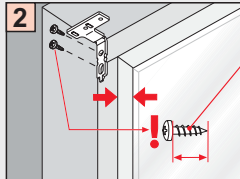

Montage•Fitting
Montage•Montaggio
Montaż