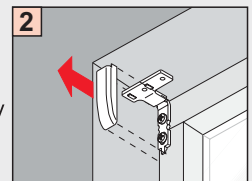

Montage•Fitting
Montage•Montaggio
Montaż