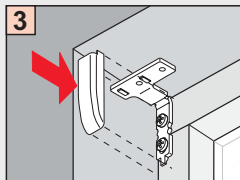

Montage•Fitting
Montage•Montaggio
Montaż