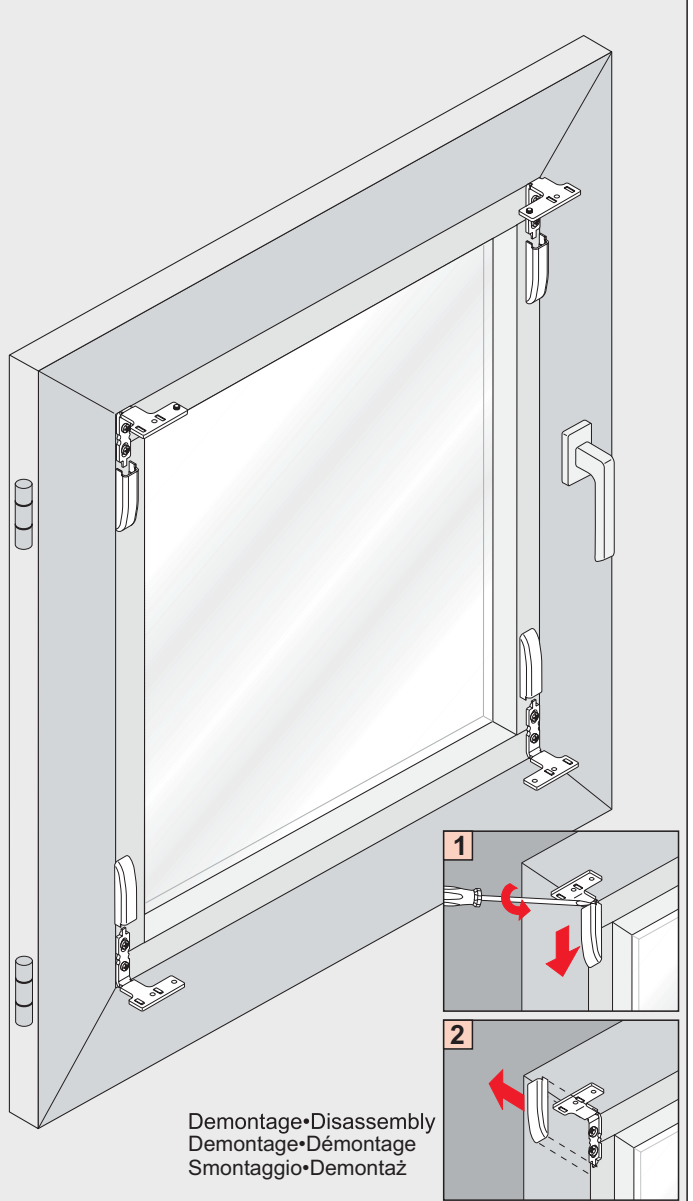

Cosiflor Glasleistenwinkel

Bearing bracket
Beugel voor raamkozijn
Equerre pour feuillure e fenetre
Squara per battute i finestre
Kątownik przyszybowy

Wichtig! Bitte mit der Pflegeanleitung aufbewahren!
Important! Please keep together with care instructions!
Let op! Bewaren samen met de onderhoudsinstructies!
Important! Conservare ensemble avec les conseils d'entretien!
Importante! Conservare con le istruzioni per la manutenzione!
Ważne! Proszę przechowywać razem z instrukcją pielęgnacji!

Montage•Fitting
Montage•Montaggio
Montaż

Demontage•Disassembly
Demontage•Démontage
Smontaggio•Demontaż