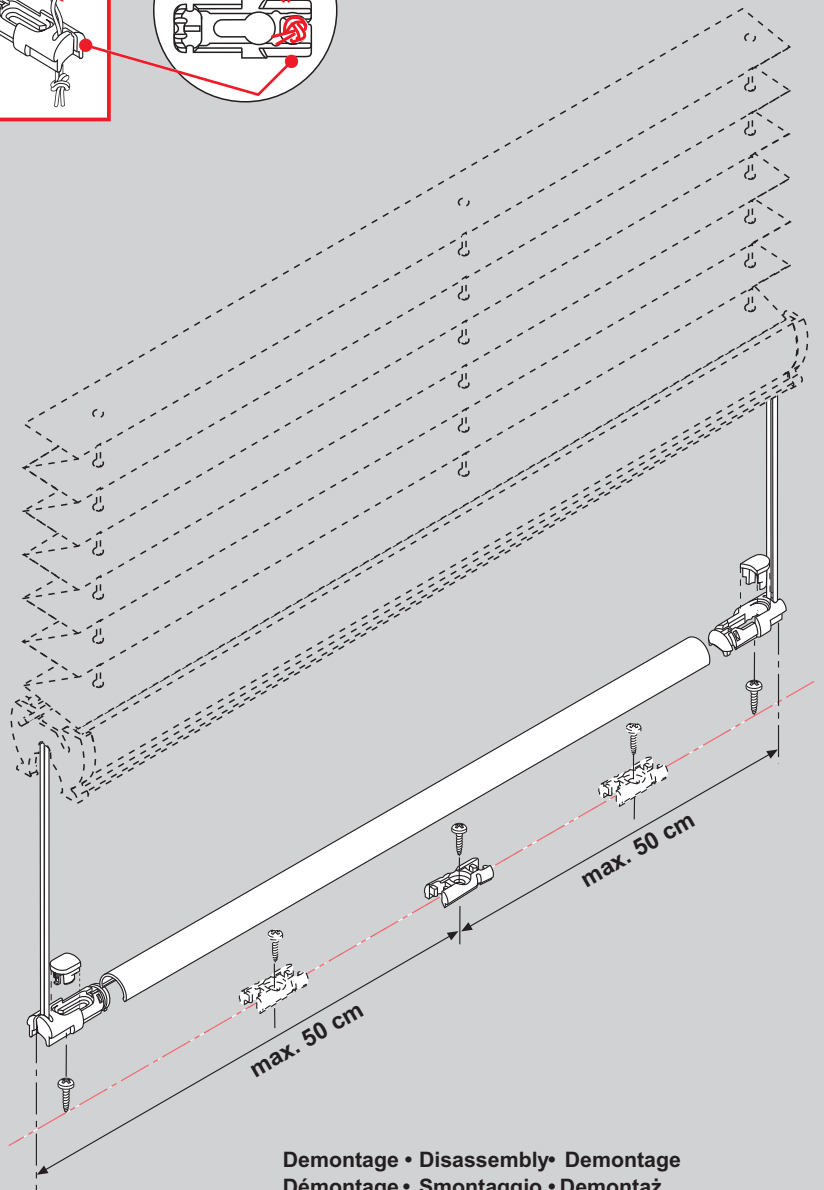

Montage • Fitting • Montage • Montaggio • Montaż
"Standard" "Duette"