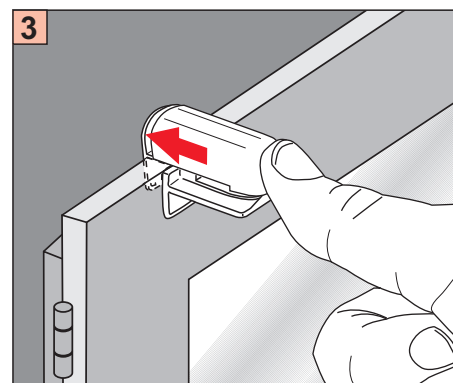

Montage • Fitting • Montage • Montaggio • Montaż