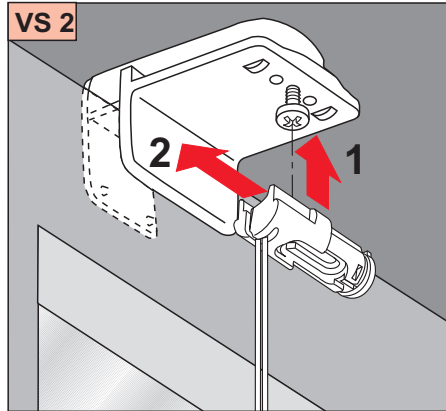

Cosiflor F mit Pendelsicherung
Cosiflor F with guide wire
Cosiflor F koordrem en koordgeleiding
Cosiflor F avec immobilisation
Cosiflor F z prowadnicą boczną

Cosiflor VS 1
Cosiflor VS 4
Cosiflor VS 2
Cosiflor VS 3
Cosiflor VS SD