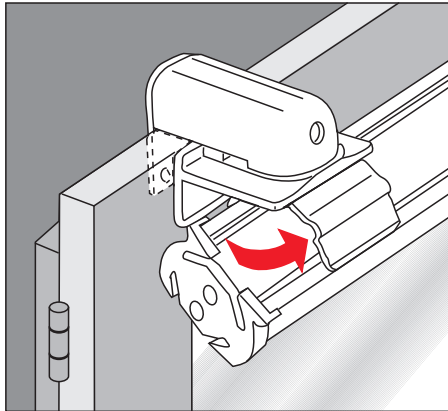

# Cosiflor Klemmträger

Bracket holder (special)/PVC windows

Klemsteun voor bovenbalk

Support pince

Montage auf dem Fensterflügel

Fitting on casement

Montage op het draai- of kiepraam

Montaggio sul battente della finestra

Montaż na ramie okna

Montage • Fitting • Montage • Montaggio • Montaż

Cosiflor F mit Pendelsicherung  
 Cosiflor F with guide wire  
 Cosiflor F koordrem en koordgeleiding  
 Cosiflor F avec immobilisation  
 Cosiflor F z prowadnicą boczną