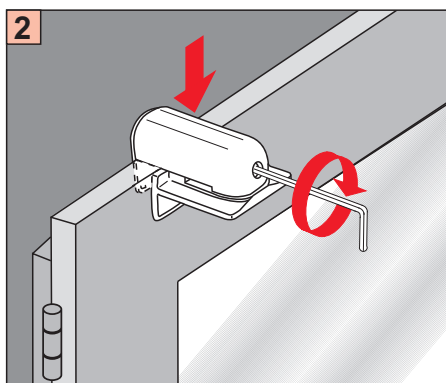

Montage • Fitting • Montage • Montaggio • Montaż