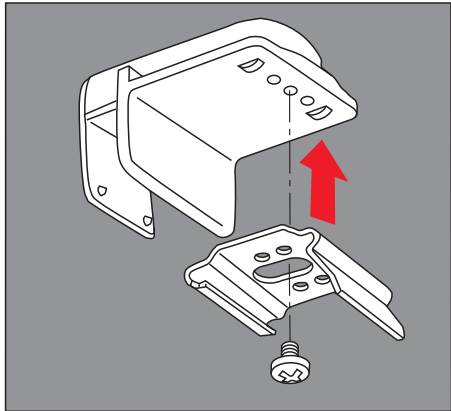

Cosiflor F mit Pendelsicherung
Cosiflor F with guide wire
Cosiflor F koordrem en koordgeleiding
Cosiflor F avec immobilisation
Cosiflor F z prowadnicą boczną

Cosiflor VS 1
Cosiflor VS 4
Cosiflor VS 2
Cosiflor VS 3
Cosiflor VS SD