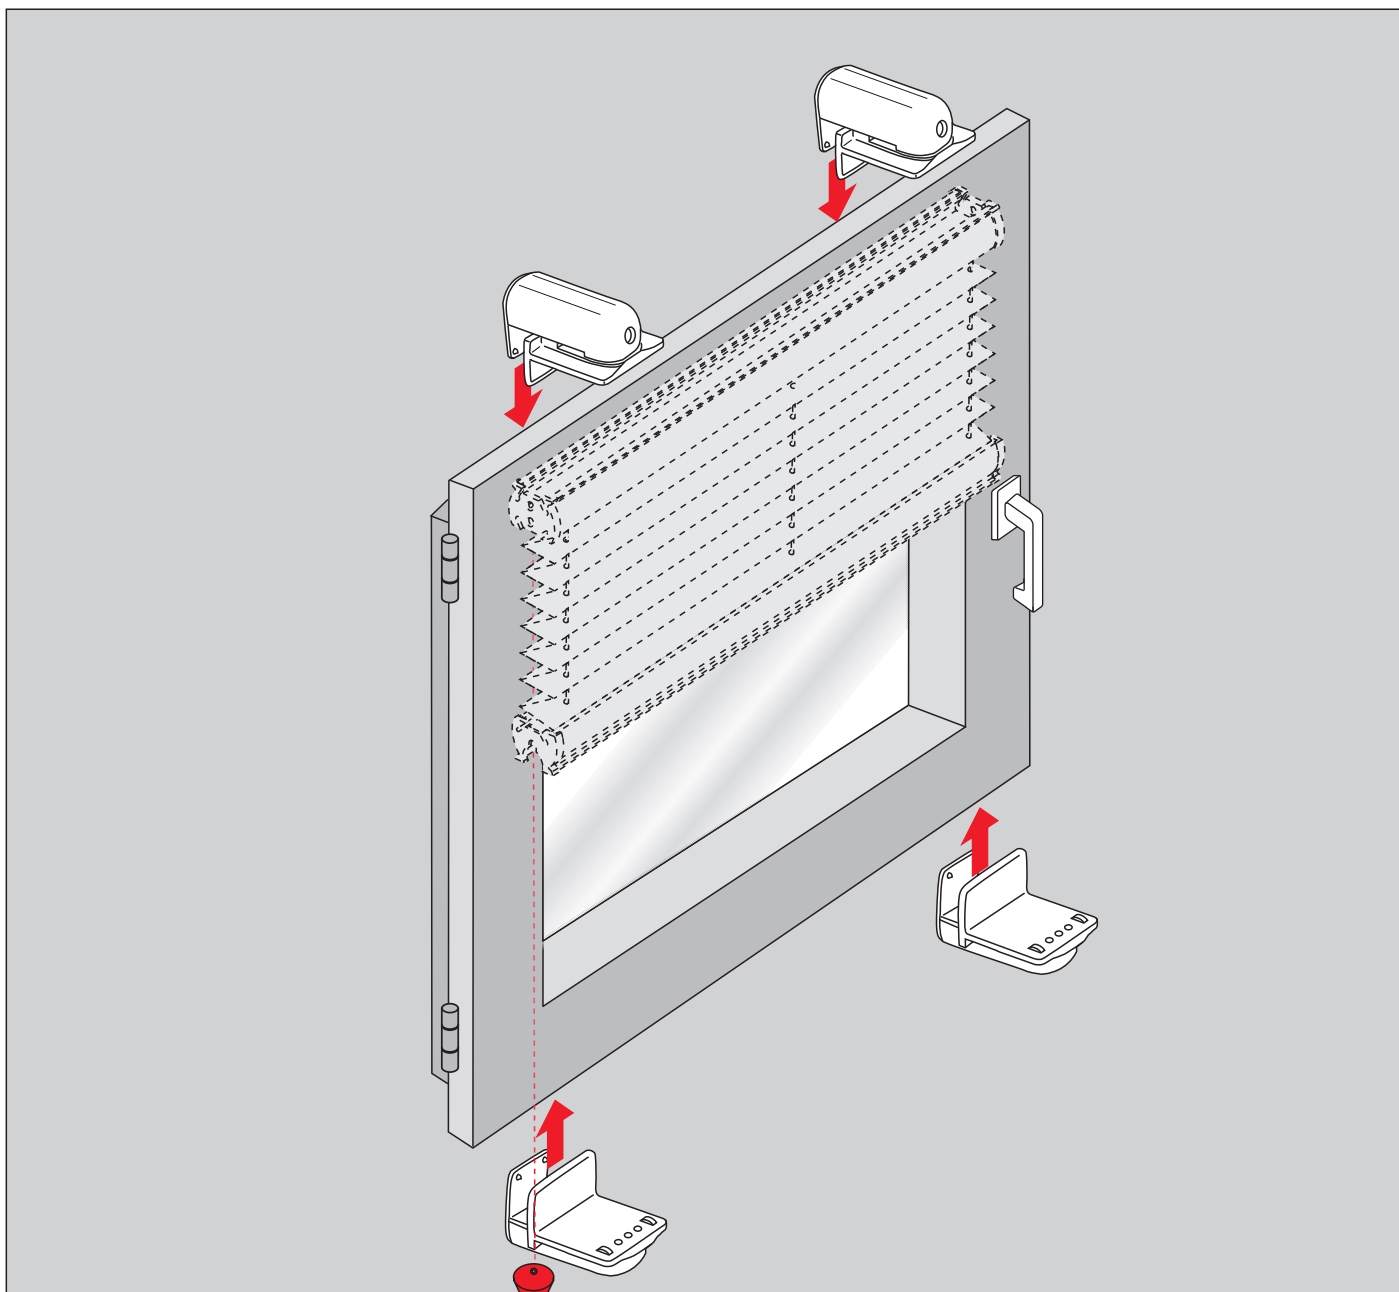

Cosiflor Klemmträger

Bracket holder (special)/PVC windows

Klemsteun voor bovenbalk

Support pince

Montage auf dem Fensterflügel

Fitting on casement

Montage op het draai- of kiepraam

Montaggio sul battente della finestra

Montaż na ramie okna