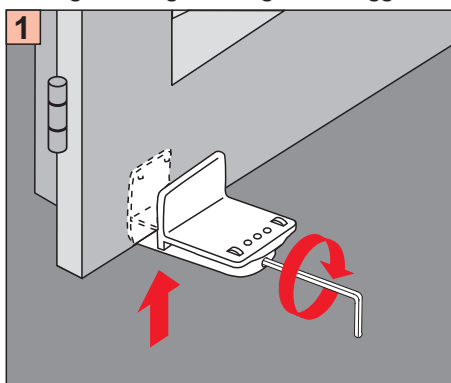

Montage • Fitting • Montage • Montaggio • Montaż