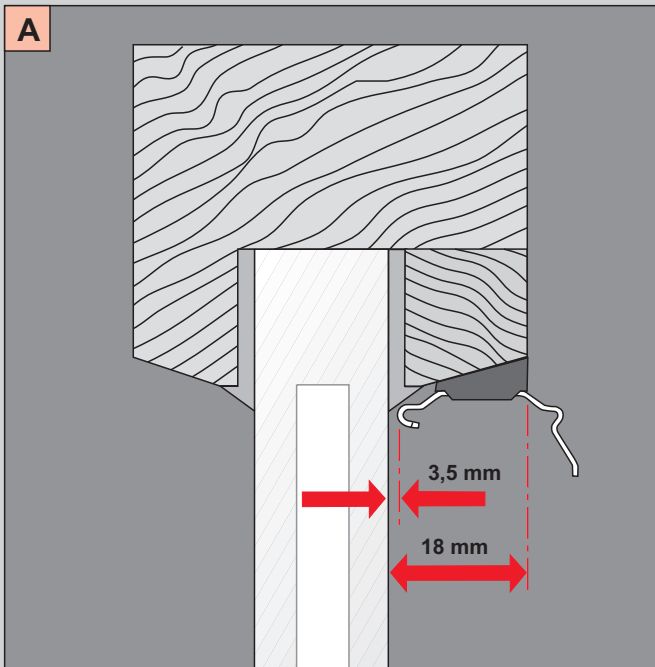

Clip-Montage mit Ausgleichskeil Clipinstallation with adapter Clip met compensatiewig Clipmontage avec immobilisation Clip con staffa di compensazione Montaż na klips z podkładką wyrównującą

Clip Standard mit Ausgleichskeil 11
Clip standard with adapter 11° + 15° + 45°
Standaardclip met compensatiewig 11° + 15° + 45°
Clip standard avec clavette de compensation 11° + 15° + 45°
Standard con staffa di compensazione 11° + 15° + 45°
Standardowy klips z podkładką wyrównującą 11° + 15° + 45°

F4/EL/K Clip mit Ausgleichskeil 11° + 15° + 45°
F4/EL/K clip with adapter 11° + 15° + 45°
F4/EL/K clip met compensatiewig 11° + 15° + 45°
Clip F4/EL/K avec clavette de compensation 11° + 15° + 45°
F4/EL/K Clip con staffa di compensazione 11° + 15° + 45°
Klips z podkładką wyrównującą 11° + 15° + 45°