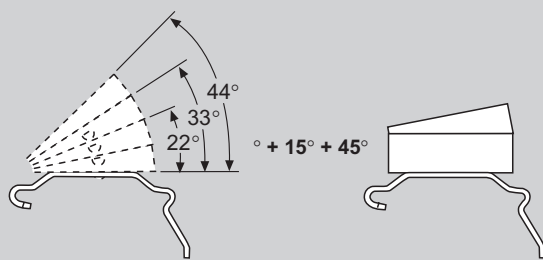

Ausgleichskeil 11° - 44°
Adapter 11° - 44°
Compensatiewig 11° - 44°
Immobilisation 11° - 44°
Compensazione 11° - 44°
Podkładka wyrównująca 11° - 44°