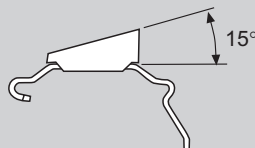

Ausgleichskeil 15°
Adapter 15°
Compensatiewig 15°
Immobilisation 15°
Compensazione 15°
Podkładka wyrównująca 15°