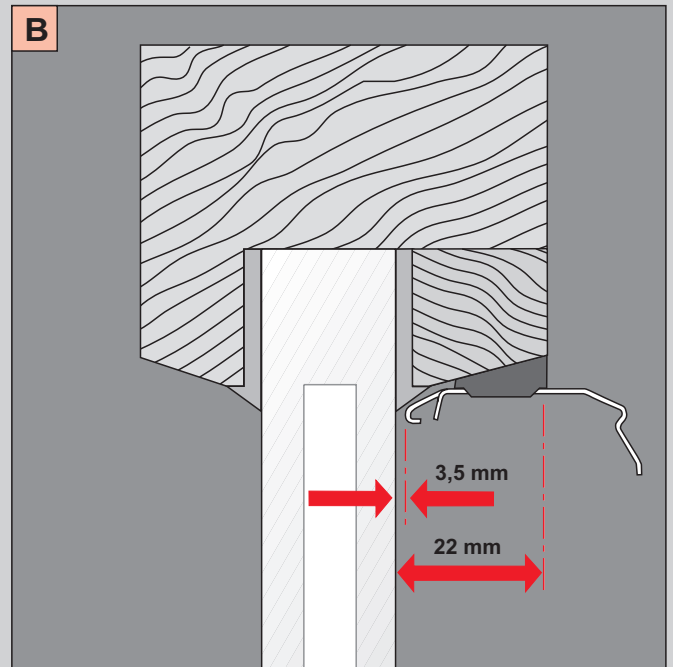

Clip-Montage mit Ausgleichskeil Clipinstallation with adapter Clip met compensatiewig Clipmontage avec immobilisation Clip con staffa di compensazione Montaż na klips z podkładką wyrównującą

Clip Standard mit Ausgleichskeil 11
Clip standard with adapter 11° + 15° + 45°
Standaardclip met compensatiewig 11° + 15° + 45°
Clip standard avec clavette de compensation 11° + 15° + 45°
Standard con staffa di compensazione 11° + 15° + 45°
Standardowy klips z podkładką wyrównującą 11° + 15° + 45°

F4/EL/K Clip mit Ausgleichskeil 11° + 15° + 45°
F4/EL/K clip with adapter 11° + 15° + 45°
F4/EL/K clip met compensatiewig 11° + 15° + 45°
Clip F4/EL/K avec clavette de compensation 11° + 15° + 45°
F4/EL/K Clip con staffa di compensazione 11° + 15° + 45°
Klips z podkładką wyrównującą 11° + 15° + 45°