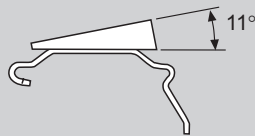

Ausgleichskeil 11° - 44°
Adapter 11° - 44°
Compensatiewig 11° - 44°
Immobilisation 11° - 44°
Compensazione 11° - 44°
Podkładka wyrównująca 11° - 44°