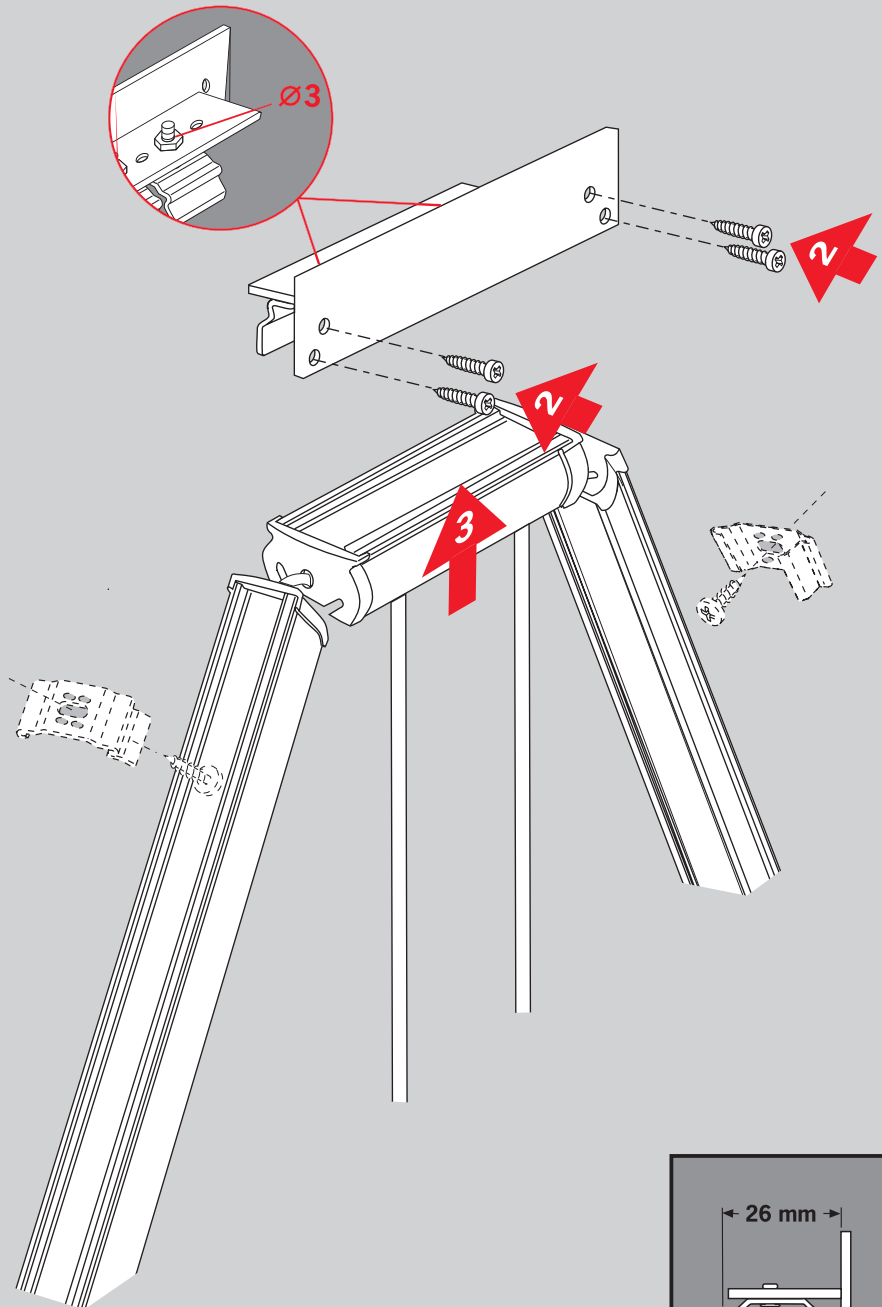

Cosiflor

Befestigungsträger für Dreiecke

Bracket for triangle

Bevestigingsbeugel voor Driehoek

Responsable de fixation pour des triangles

Responsabile di fissazione per triangoli

Uchwył do mocowania trójkątów

Montage • Fitting • Montage • Montaggio • Montaż