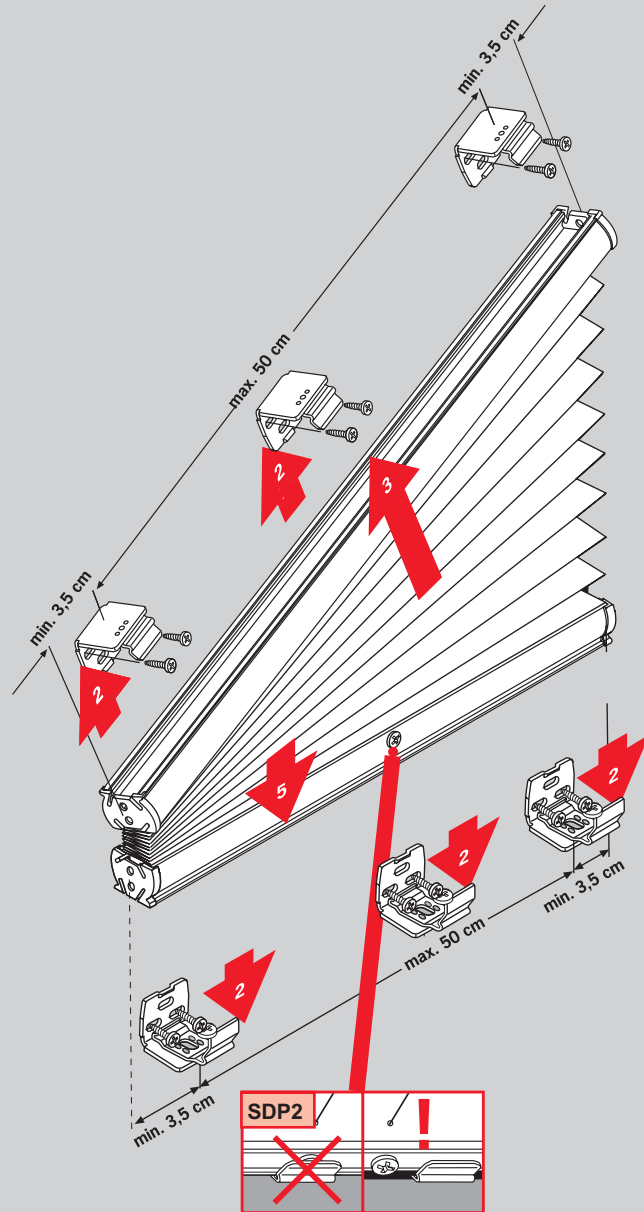

Importante! Conservare con le istruzioni per la manutenzione!

Ważne! Proszę się dokładnie trzymać instrukcji!

Cosiflor SD2, SDP2

Feststehend
Fixed
Vast
Fixe
Immobile
Stale

Montage • Fitting • Montage Montaggio • Montaż

Demontage • Disassembly Demontage • Démontage Smontaggio • Demontaż

SDP2 Drähte spannen • Tension the wires • Draden spannen Tendre les fils • Tirare il filo metallico • Napinanie linek

Wichtig! Bitte mit der Pflegeanleitung aufbewahren!
Important! Please keep together with care instructions!
Let op! Bewaren samen met de onderhoudsinstructies!
Important! Conserver ensemble avec les conseils d'entretien!
Importante! Conservare con le istruzioni per la manutenzione!
Ważne! Proszę się dokładnie trzymać instrukcji!

Cosiflor SD2, SDP2

Feststehend
Fixed
Vast
Fixe
Immibile
Stale

Montage • Fitting • Montage
Montaggio • Montaż

SDP2 Drähte spannen • Tension the wires • Draden spannen
 Tendre les fils • Tirare il filo metallico • Napinanie linek