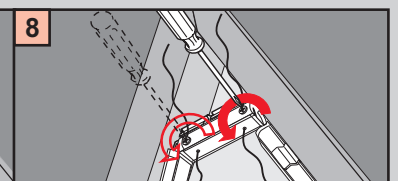

Cosiflor PLK/PLE 32+33

Montage • Fitting • Montage Montaggio • Montaż

Scheibenabstand • Distance to pane
 Afstand tot de ruit • Mesures jusqu'à la vitre
 Distanza dal vetro • Dystans do szyby

**Demontage • Disassembly
 Demontage • Démontage
 Smontaggio • Demontaż**

**Drähte spannen • Tension the wires • Draden spannen
 Tendre les fils • Tirare il filo metallico • Napinanie linek.**

Wichtig! Bitte mit der Pflegeanleitung aufbewahren!
Important! Please keep together with care instructions!
Let op! Bewaren samen met de onderhoudsinstructies!
Important! Conserver ensemble avec les conseils d'entretien!
Importante! Conservare con le istruzioni per la manutenzione!
Ważne! Proszę się dokładnie trzymać instrukcji!