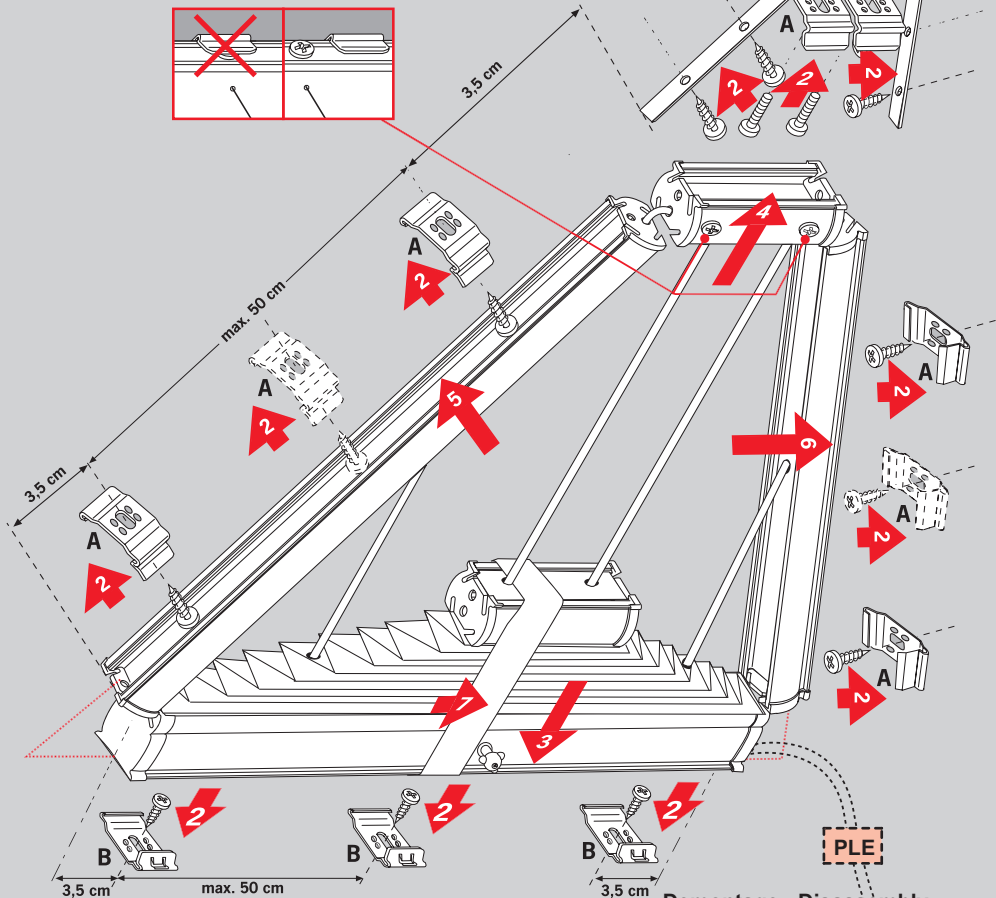

Cosiflor PLK/PLE 32+33

Montage • Fitting • Montage Montaggio • Montaż

Scheibenabstand • Distance to pane
 Afstand tot de ruit • Mesures jusqu'à la vitre
 Distanza dal vetro • Dystans do szyby

**Demontage • Disassembly
 Demontage • Démontage
 Smontaggio • Demontaż**