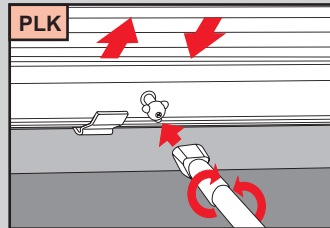

Cosiflor PLK/PLE 32+33

Montage • Fitting • Montage Montaggio • Montaż

Scheibenabstand • Distance to pane
 Afstand tot de ruit • Mesures jusqu'à la vitre
 Distanza dal vetro • Dystans do szyby

**Demontage • Disassembly
 Demontage • Démontage
 Smontaggio • Demontaż**

**Drähte spannen • Tension the wires • Draden spannen
 Tendre les fils • Tirare il filo metallico • Napinanie linek.**

Wichtig! Bitte mit der Pflegeanleitung aufbewahren!
Important! Please keep together with care instructions!
Let op! Bewaren samen met de onderhoudsinstructies!
Important! Conserver ensemble avec les conseils d'entretien!
Importante! Conservare con le istruzioni per la manutenzione!
Ważne! Proszę się dokładnie trzymać instrukcji!