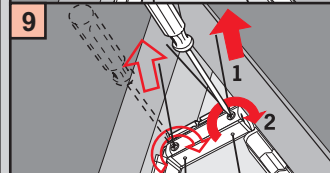

Cosiflor PLK/PLE 32+33

Montage • Fitting • Montage Montaggio • Montaż

Scheibenabstand • Distance to pane
 Afstand tot de ruit • Mesures jusqu'à la vitre
 Distanza dal vetro • Dystans do szyby

**Demontage • Disassembly
 Demontage • Démontage
 Smontaggio • Demontaż**

**Drähte spannen • Tension the wires • Draden spannen
 Tendre les fils • Tirare il filo metallico • Napinanie linek.**

Wichtig! Bitte mit der Pflegeanleitung aufbewahren!
Important! Please keep together with care instructions!
Let op! Bewaren samen met de onderhoudsinstructies!
Important! Conserver ensemble avec les conseils d'entretien!
Importante! Conservare con le istruzioni per la manutenzione!
Ważne! Proszę się dokładnie trzymać instrukcji!