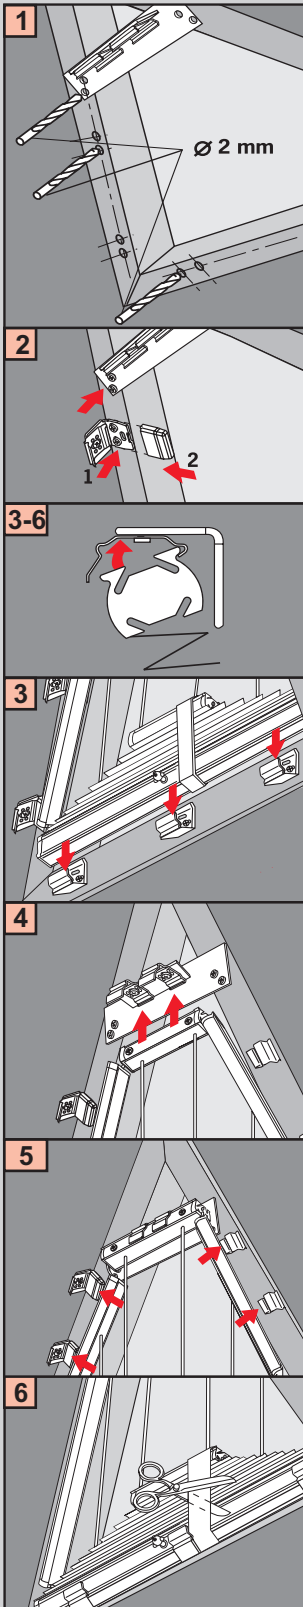

Cosiflor PLK/PLE 32+33

Montage • Fitting • Montage Montaggio • Montaż

Scheibenabstand • Distance to pane
 Afstand tot de ruit • Mesures jusqu'à la vitre
 Distanza dal vetro • Dystans do szyby

**Demontage • Disassembly
 Demontage • Démontage
 Smontaggio • Demontaż**

**Drähte spannen • Tension the wires • Draden spannen
 Tendre les fils • Tirare il filo metallico • Napinanie linek.**

Wichtig! Bitte mit der Pflegeanleitung aufbewahren!
Important! Please keep together with care instructions!
Let op! Bewaren samen met de onderhoudsinstructies!
Important! Conserver ensemble avec les conseils d'entretien!
Importante! Conservare con le istruzioni per la manutenzione!
Ważne! Proszę się dokładnie trzymać instrukcji!

Cosiflor PLK/PLE 32+33

**Montage • Fitting • Montage
 Montaggio • Montaż**

**Drähte spannen • Tension the wires • Draden spannen
 Tendre les fils • Tirare il filu metallico • Napinanie linek**

**Demontage • Disassembly
 Demontage • Démontage
 Smontaggio • Demontaż**