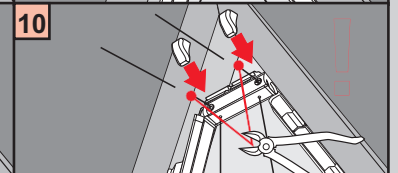

Cosiflor PLK/PLE 32+33

Montage • Fitting • Montage Montaggio • Montaż

Scheibenabstand • Distance to pane
 Afstand tot de ruit • Mesures jusqu'à la vitre
 Distanza dal vetro • Dystans do szyby

**Demontage • Disassembly
 Demontage • Démontage
 Smontaggio • Demontaż**

**Drähte spannen • Tension the wires • Draden spannen
 Tendre les fils • Tirare il filo metallico • Napinanie linek.**

Wichtig! Bitte mit der Pflegeanleitung aufbewahren!
Important! Please keep together with care instructions!
Let op! Bewaren samen met de onderhoudsinstructies!
Important! Conserver ensemble avec les conseils d'entretien!
Importante! Conservare con le istruzioni per la manutenzione!
Ważne! Proszę się dokładnie trzymać instrukcji!