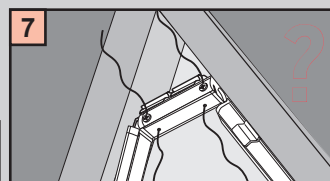

Cosiflor PLK/PLE 32+33

Montage • Fitting • Montage Montaggio • Montaż

Scheibenabstand • Distance to pane
 Afstand tot de ruit • Mesures jusqu'à la vitre
 Distanza dal vetro • Dystans do szyby

**Demontage • Disassembly
 Demontage • Démontage
 Smontaggio • Demontaż**

**Drähte spannen • Tension the wires • Draden spannen
 Tendre les fils • Tirare il filo metallico • Napinanie linek.**

Wichtig! Bitte mit der Pflegeanleitung aufbewahren!
Important! Please keep together with care instructions!
Let op! Bewaren samen met de onderhoudsinstructies!
Important! Conserver ensemble avec les conseils d'entretien!
Importante! Conservare con le istruzioni per la manutenzione!
Ważne! Proszę się dokładnie trzymać instrukcji!