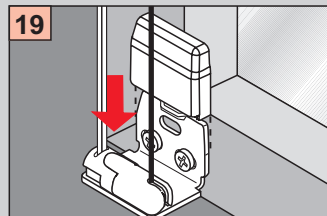

Montage • Fitting • Montage • Montaggio • Montaż