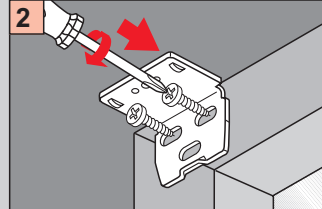

Montage • Fitting • Montage • Montaggio • Montaż