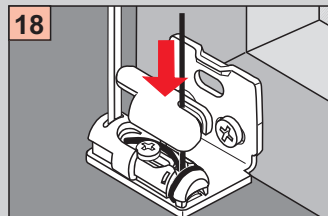

Montage • Fitting • Montage • Montaggio • Montaż