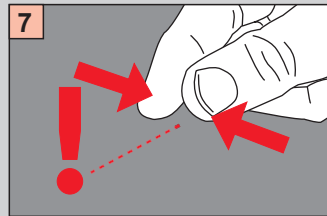

Montage • Fitting • Montage • Montaggio • Montaż