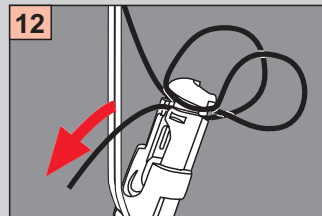

Montage • Fitting • Montage • Montaggio • Montaż