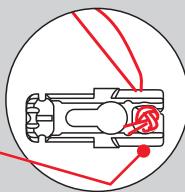

Cosiflor DF 10/30

Winkelmontage, Face fixing, Bevestiging met hoeksteun,
Avec equerre de fixation, Montaż pod kątem.

Bitte nur beiliegende Schrauben verwenden.
Please use enclosed screws only.

Gelieve enkel bijgevoegde schroeven te gebruiken.

Se servir exclusivement des vis jointes.

Si prega di utilizzare solo le viti allegate.

Proszę użyć tylko załączonych śrubek

**Wichtig! • Important! • Let op! • Important!
Importante! • Montaż**