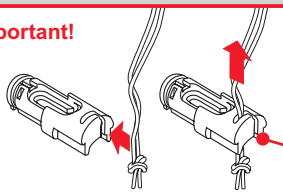

# Cosiflor DF 10/30

Winkelmontage, Face fixing, Bevestiging met hoeksteun,  
Avec equerre de fixation, Montaż pod kątem.

Bitte nur beiliegende Schrauben verwenden.  
Please use enclosed screws only.

Gelieve enkel bijgevoegde schroeven te gebruiken.

Se servir exclusivement des vis jointes.

Si prega di utilizzare solo le viti allegate.

Proszę użyć tylko załączonych śrubek

**Wichtig! • Important! • Let op! • Important!  
Importante! • Montaż**

**Wichtig! Bitte mit der Pflegeanleitung aufbewahren!**  
**Important! Please keep together with care instructions!**  
**Let op! Bewaren samen met de onderhoudsinstructies!**  
**Important! Conservare ensemble avec les conseils d'entretien!**  
**Importante! Conservare con le istruzioni per la manutenzione!**  
**Ważne! Proszę się dokładnie trzymać instrukcji!**