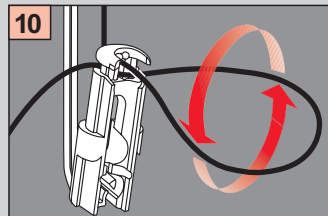

Montage • Fitting • Montage • Montaggio • Montaż