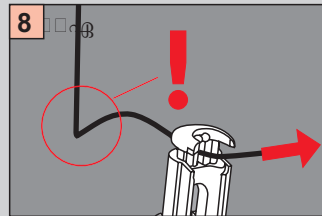

Montage • Fitting • Montage • Montaggio • Montaż