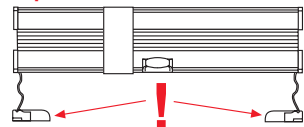

Cosiflor DF 10/30

Winkelmontage, Face fixing, Bevestiging met hoeksteun,
Avec equerre de fixation, Montaż pod kątem.

Bitte nur beiliegende Schrauben verwenden.
Please use enclosed screws only.

Gelieve enkel bijgevoegde schroeven te gebruiken.

Se servir exclusivement des vis jointes.

Si prega di utilizzare solo le viti allegate.

Proszę użyć tylko załączonych śrubek

**Wichtig! • Important! • Let op! • Important!
Importante! • Montaż**