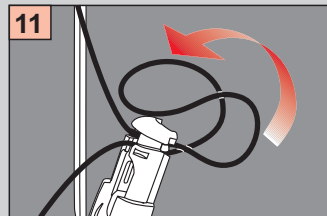

Montage • Fitting • Montage • Montaggio • Montaż