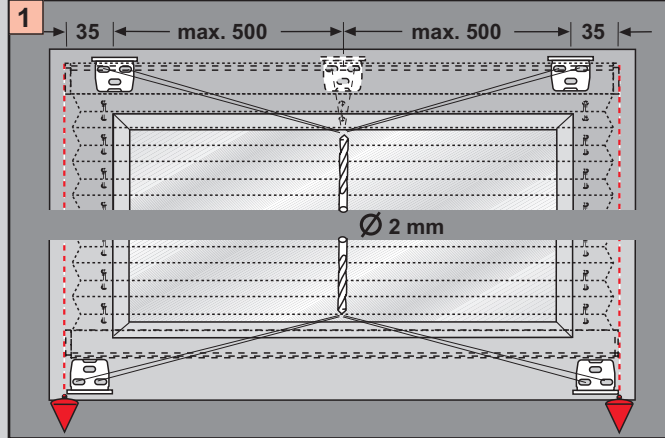

Montage • Fitting • Montage • Montaggio • Montaż