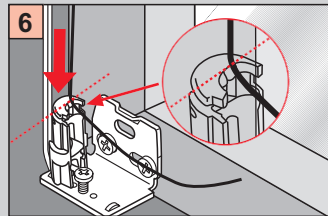

Montage • Fitting • Montage • Montaggio • Montaż