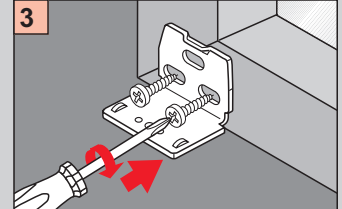

Montage • Fitting • Montage • Montaggio • Montaż