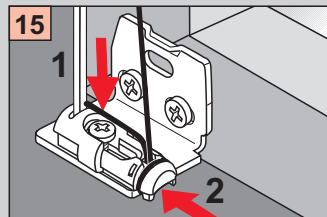

Montage • Fitting • Montage • Montaggio • Montaż