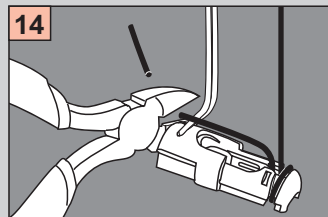

Montage • Fitting • Montage • Montaggio • Montaż