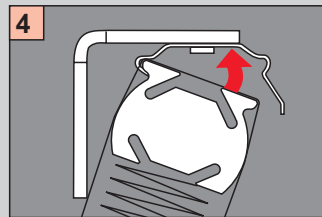

Montage • Fitting • Montage • Montaggio • Montaż