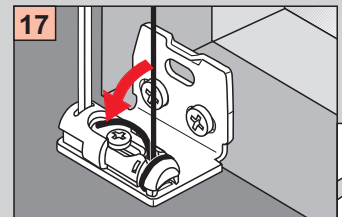

Montage • Fitting • Montage • Montaggio • Montaż