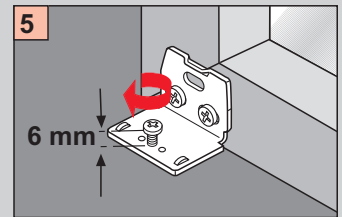

Montage • Fitting • Montage • Montaggio • Montaż