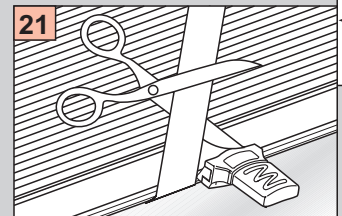

Montage • Fitting • Montage • Montaggio • Montaż