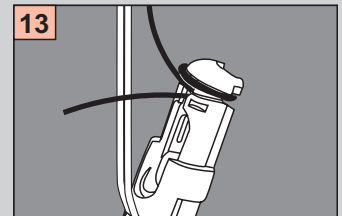

Montage • Fitting • Montage • Montaggio • Montaż