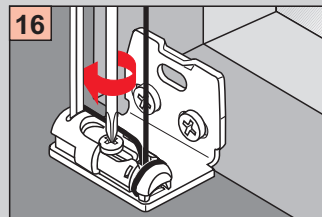

Montage • Fitting • Montage • Montaggio • Montaż