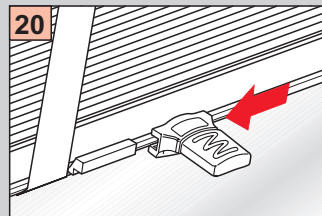

Montage • Fitting • Montage • Montaggio • Montaż