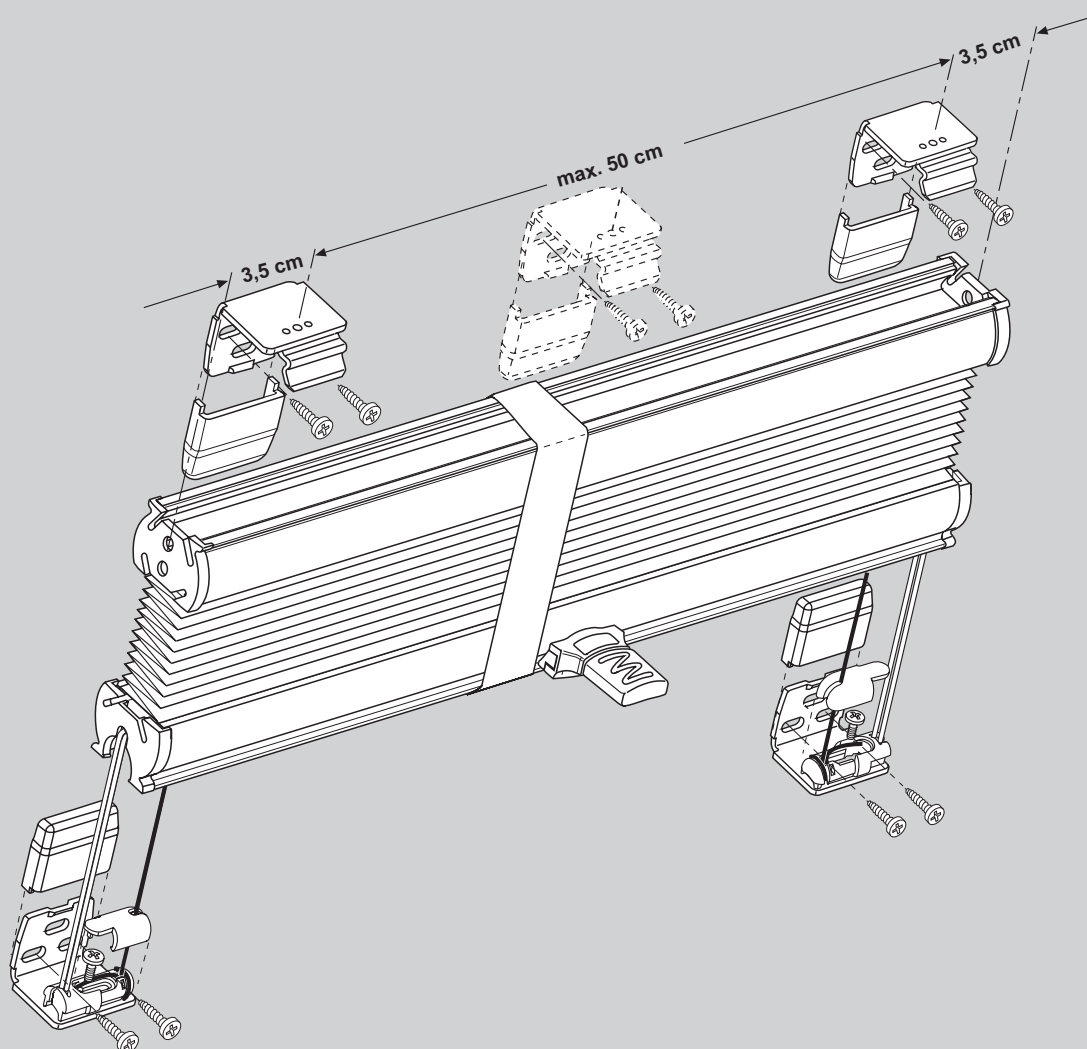

Cosiflor DF 10/30

Winkelmontage, Face fixing, Bevestiging met hoeksteun,
Avec equerre de fixation, Montaż pod kątem.

Bitte nur beiliegende Schrauben verwenden.
Please use enclosed screws only.

Gelieve enkel bijgevoegde schroeven te gebruiken.

Se servir exclusivement des vis jointes.

Si prega di utilizzare solo le viti allegate.

Proszę użyć tylko załączonych śrubek

**Wichtig! • Important! • Let op! • Important!
Importante! • Montaż**