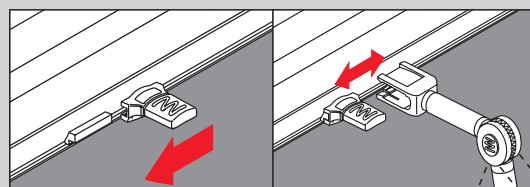

Cosiflor DF 10/30

Winkelmontage, Face fixing, Bevestiging met hoeksteun,
Avec equerre de fixation, Montaż pod kątem.

Bitte nur beiliegende Schrauben verwenden.
Please use enclosed screws only.

Gelieve enkel bijgevoegde schroeven te gebruiken.

Se servir exclusivement des vis jointes.

Si prega di utilizzare solo le viti allegate.

Proszę użyć tylko załączonych śrubek

**Wichtig! • Important! • Let op! • Important!
Importante! • Montaż**