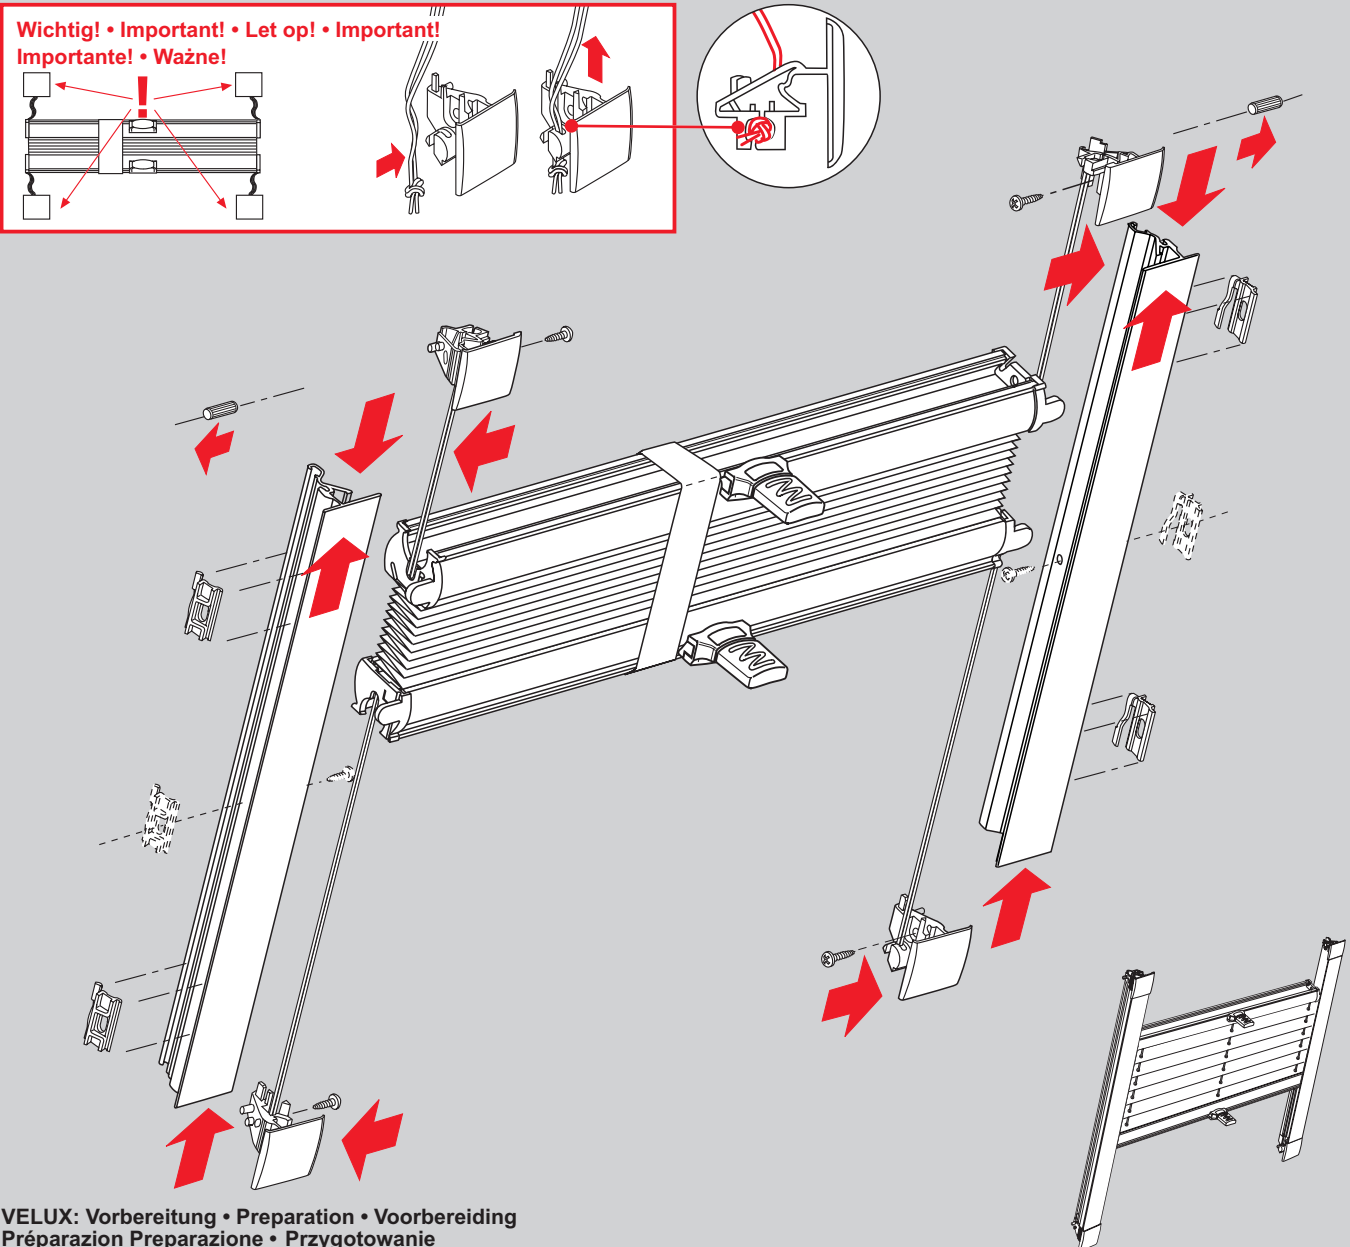

Montage • Fitting • Montage • Montaggio • Montaż

**Wichtig! • Important! • Let op! • Important!
Importante! • Ważne!**