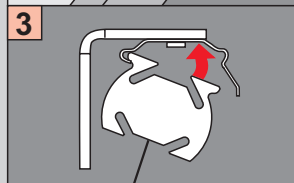

Cosiflor FD Slope 4

freihängend mit Schnurschloss
freehanging with cord lock
frijhangend, met koordrem
a suspension libre avec arret de cordon
sospensione con bloccaggio corda
Wolnowiszące z zamkiem sznura

Montage • Fitting • Montage
Montaggio • Montaż

“Standard”

“Duette”