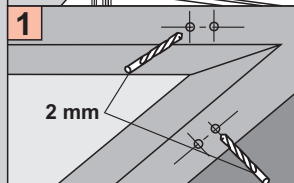

Cosiflor FD Slope 4

freihängend mit Schnurschloss
freehanging with cord lock
frijhangend, met koordrem
a suspension libre avec arret de cordon
sospensione con bloccaggio corda
Wolnowiszące z zamkiem sznura

Montage • Fitting • Montage
Montaggio • Montaż

“Standard”

“Duette”