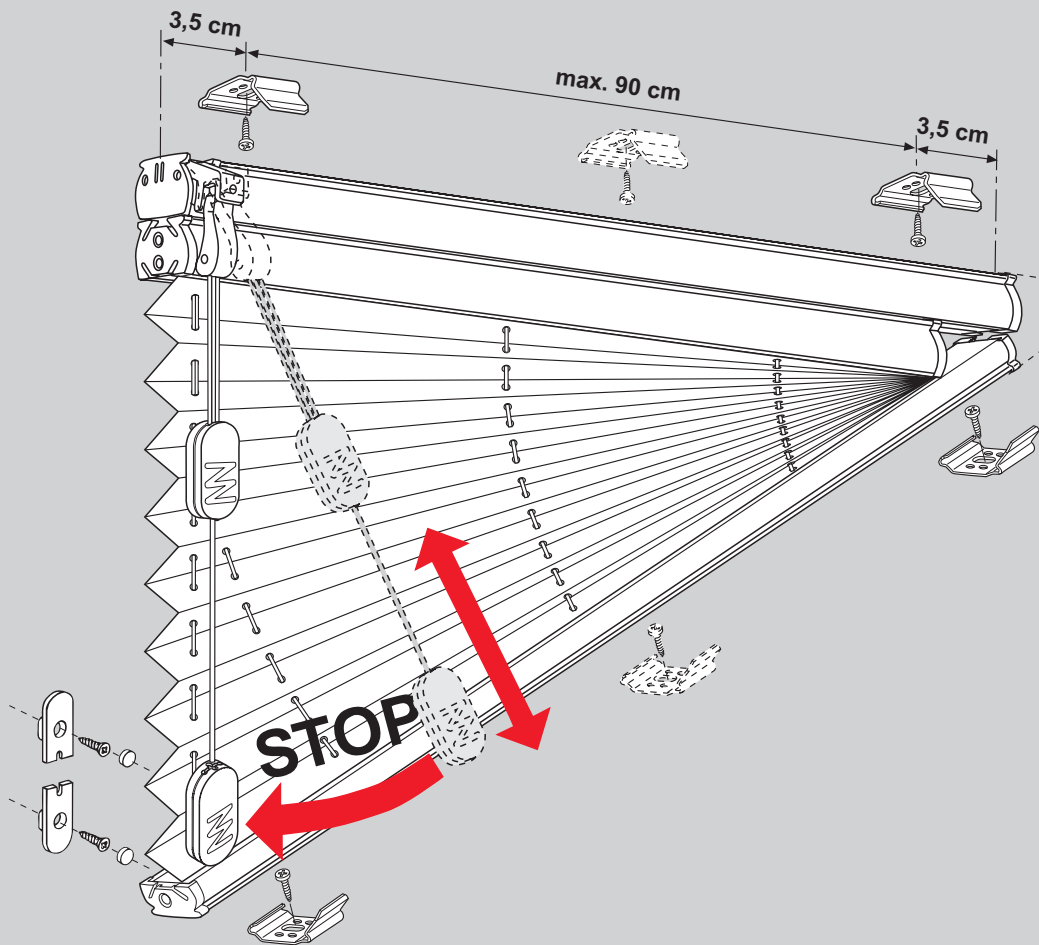

Wichtig! Bitte mit der Pflegeanleitung aufbewahren!
Important! Please keep together with care instructions!
Let op! Bewaren samen met de onderhoudsinstructies!
Important! Conserver ensemble avec les conseils d'entretien!
Importante! Conservare con le istruzioni per la manutenzione!
Ważne! Proszę się dokładnie trzymać instrukcji!

Cosiflor FD Slope 4

freihängend mit Schnurschloss
freehanging with cord lock
frijhangend, met koordrem
a suspension libre avec arret de cordon
sospensione con bloccaggio corda
Wolnowiszące z zamkiem sznura

Montage • Fitting • Montage
Montaggio • Montaż

“Standard”

“Duette”

Demontage • Disassembly • Demontage
Démontage • Smontaggio • Demontaż