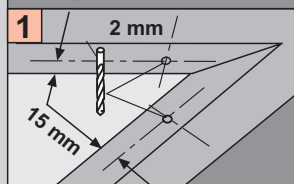

Cosiflor FD Slope 4

freihängend mit Schnurschloss
freehanging with cord lock
frijhangend, met koordrem
a suspension libre avec arret de cordon
sospensione con bloccaggio corda
Wolnowiszące z zamkiem sznura

Montage • Fitting • Montage
Montaggio • Montaż

“Standard”

“Duette”