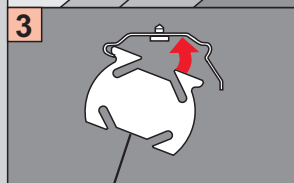

Cosiflor FD Slope 4

freihängend mit Schnurschloss
freehanging with cord lock
frijhangend, met koordrem
a suspension libre avec arret de cordon
sospensione con bloccaggio corda
Wolnowiszące z zamkiem sznura

Montage • Fitting • Montage
Montaggio • Montaż

“Standard”

“Duette”