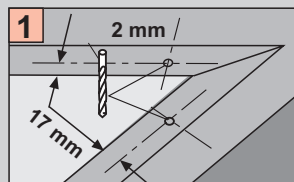

Cosiflor FD Slope 4

freihängend mit Schnurschloss
freehanging with cord lock
frijhangend, met koordrem
a suspension libre avec arret de cordon
sospensione con bloccaggio corda
Wolnowiszące z zamkiem sznura

Montage • Fitting • Montage
Montaggio • Montaż

“Standard”

“Duette”