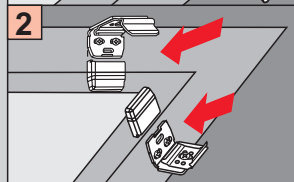

Cosiflor FD Slope 4

freihängend mit Schnurschloss
freehanging with cord lock
frijhangend, met koordrem
a suspension libre avec arret de cordon
sospensione con bloccaggio corda
Wolnowiszące z zamkiem sznura

Montage • Fitting • Montage
Montaggio • Montaż

“Standard”

“Duette”