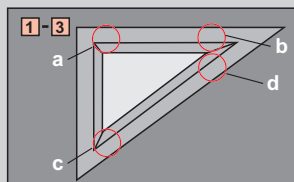

Cosiflor FD Slope 4

freihängend mit Schnurschloss
freehanging with cord lock
frijhangend, met koordrem
a suspension libre avec arret de cordon
sospensione con bloccaggio corda
Wolnowiszące z zamkiem sznura

Montage • Fitting • Montage
Montaggio • Montaż

“Standard”

“Duette”