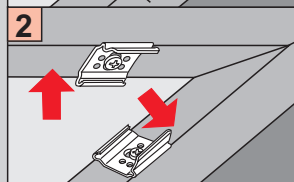

Cosiflor FD Slope 4

freihängend mit Schnurschloss
freehanging with cord lock
frijhangend, met koordrem
a suspension libre avec arret de cordon
sospensione con bloccaggio corda
Wolnowiszące z zamkiem sznura

Montage • Fitting • Montage
Montaggio • Montaż

“Standard”

“Duette”