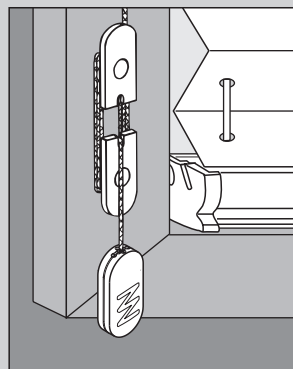

Importante! Conservare con le istruzioni per la manutenzione!

Ważne! Proszę się dokładnie trzymać instrukcji!

Cosiflor FD Slope 3

Freihängend mit Schnurschloss

Freehanging with cord lock

Frijanging, met koordrem

A suspension libre avec arret de cordon

Sospensione con bloccaggio corda

Wolnowiszące z zamkiem sznura

Montage • Fitting • Montage
Montaggio • Montaż

“Standard”

“Duette”

Demontage • Disassembly • Demontage
Démontage • Smontaggio • Demontaż