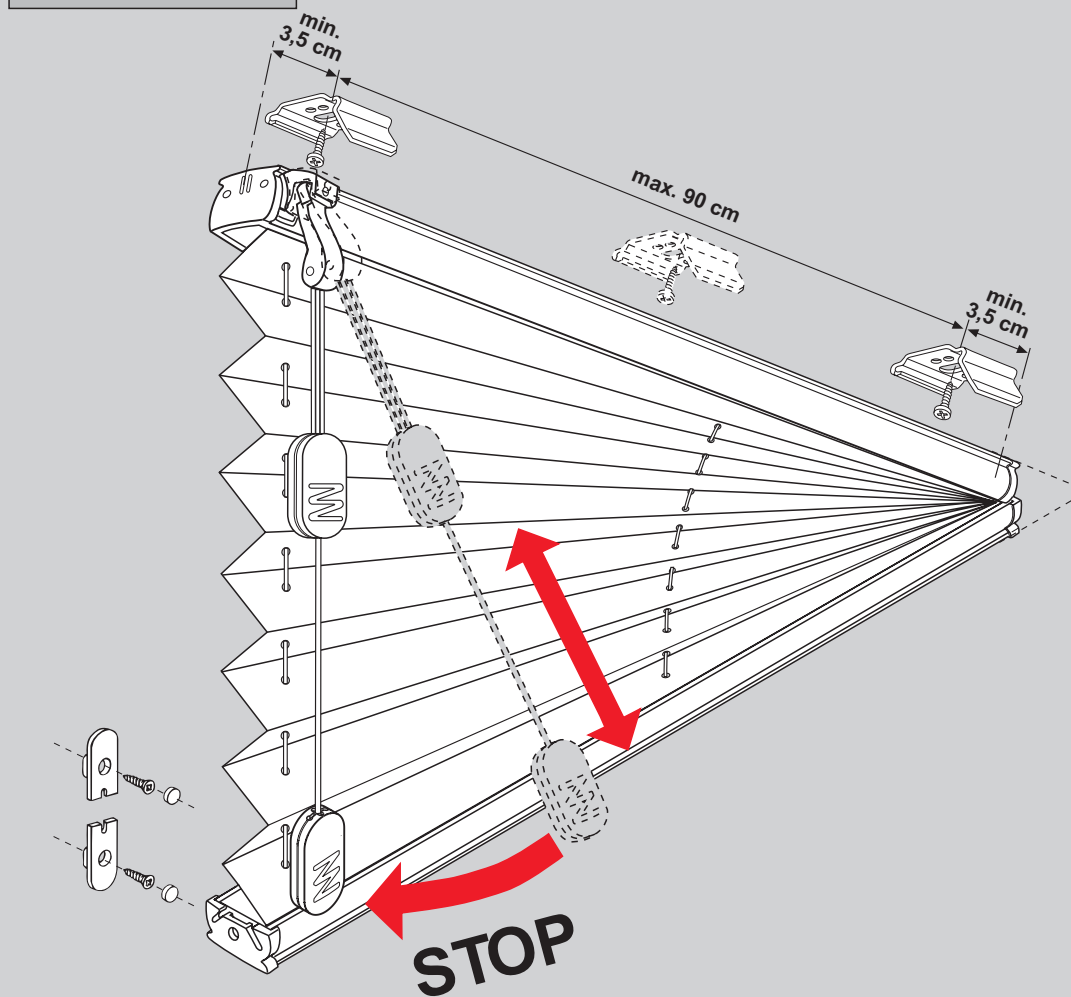

Importante! Conservare con le istruzioni per la manutenzione!

Ważne! Proszę się dokładnie trzymać instrukcji!

Cosiflor FD Slope 3

Freihängend mit Schnurschloss

Freehanging with cord lock

Frijanging, met koordrem

A suspension libre avec arret de cordon

Sospensione con bloccaggio corda

Wolnowiszące z zamkiem sznura

Montage • Fitting • Montage
Montaggio • Montaż

“Standard”

“Duette”

Demontage • Disassembly • Demontage
Démontage • Smontaggio • Demontaż